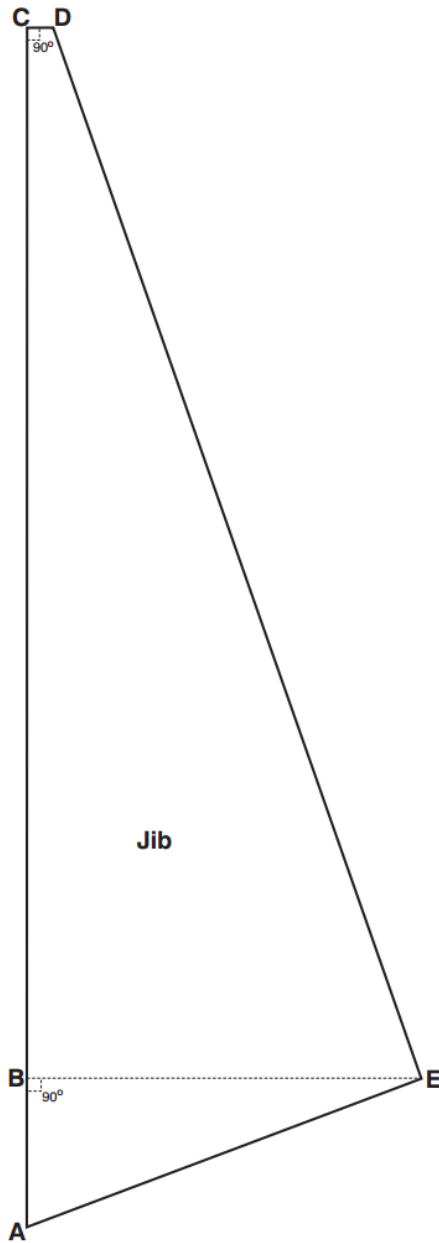

Sail Dimensions

Table 1

		A Mainsail	B Mainsail	C Mainsail
HEIGHT	A-B	33mm	33mm	33mm
	A-C	213mm	205mm	168mm
	A-D	433mm	390mm	305mm
	A-E	649mm	563mm	474mm
	A-F	842mm	695mm	547mm
	A-G	863(+/- 2)mm	710(+/- 2)mm	553(+/- 2)mm
	WIDTH	B-L	246(+/- 2)mm	246(+/- 2)mm
C-K		222(+/- 2)mm	216(+/- 2)mm	218(+/- 2)mm
D-J		176(+/- 2)mm	173(+/- 2)mm	170(+/- 2)mm
E-I		127(+/- 2)mm	114(+/- 2)mm	86(+/- 2)mm
F-H		66(+/- 2)mm	48(+/- 2)mm	23(+/- 2)mm
		A Jib	B Jib	C Jib
HEIGHT	A-B	73mm	86mm	102mm
	A-C	633(+/- 2)mm	552(+/- 2)mm	474(+/- 2)mm
WIDTH	B-E	206(+/- 2)mm	203(+/- 2)mm	194(+/- 2)mm
	C-D	13(+/- 1)mm	13(+/- 1)mm	13(+/- 1)mm

Sail Measurement Points
referred to in Table 1

Diagram 1

Diagram 2