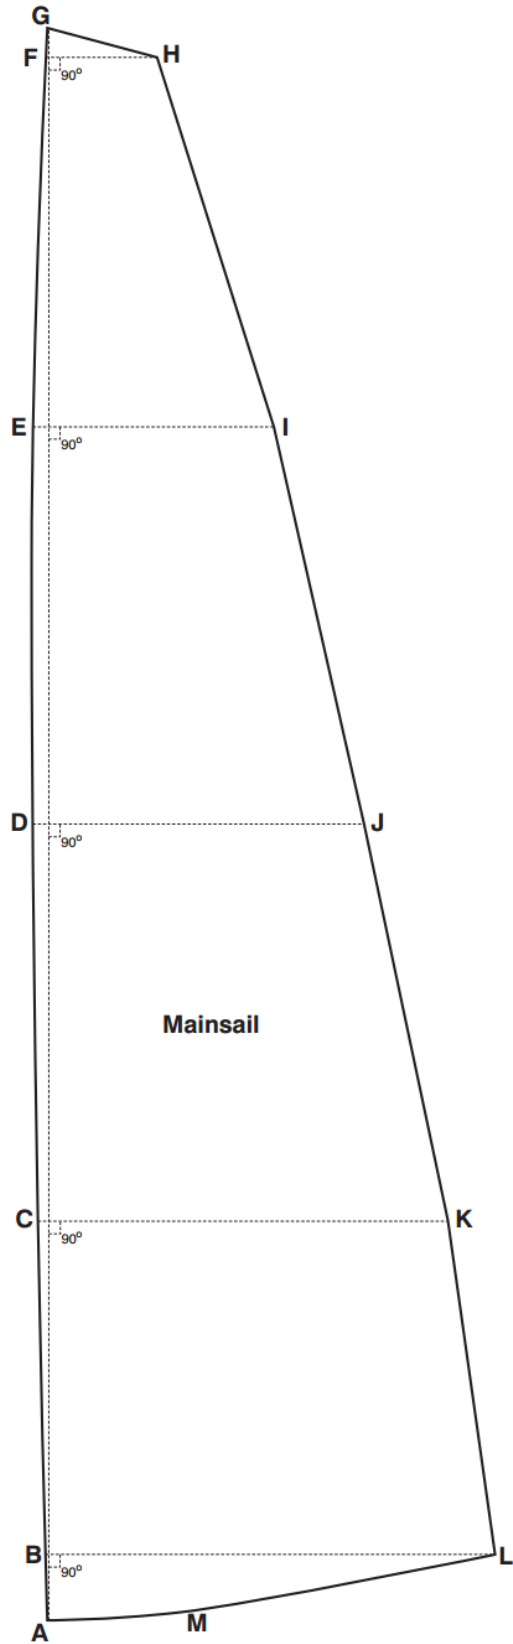

Sail Dimensions

Table 1

		A Mainsail	B Mainsail	C Mainsail
HEIGHT	A-B	33mm	33mm	33mm
	A-C	213mm	205mm	168mm
	A-D	433mm	390mm	305mm
	A-E	649mm	563mm	474mm
	A-F	842mm	695mm	547mm
	A-G	863(+/- 2)mm	710(+/- 2)mm	553(+/- 2)mm
	WIDTH	B-L	246(+/- 2)mm	246(+/- 2)mm
C-K		222(+/- 2)mm	216(+/- 2)mm	218(+/- 2)mm
D-J		176(+/- 2)mm	173(+/- 2)mm	170(+/- 2)mm
E-I		127(+/- 2)mm	114(+/- 2)mm	86(+/- 2)mm
F-H		66(+/- 2)mm	48(+/- 2)mm	23(+/- 2)mm
		A Jib	B Jib	C Jib
HEIGHT	A-B	73mm	86mm	102mm
	A-C	633(+/- 2)mm	552(+/- 2)mm	474(+/- 2)mm
WIDTH	B-E	206(+/- 2)mm	203(+/- 2)mm	194(+/- 2)mm
	C-D	13(+/- 1)mm	13(+/- 1)mm	13(+/- 1)mm

Sail Measurement Points
referred to in Table 1

Diagram 1

Diagram 2