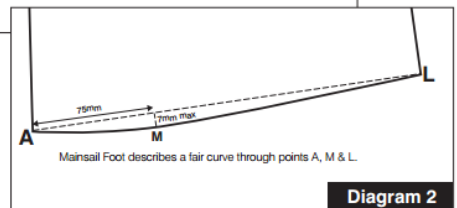

Sail Dimensions

Table 1

		A Mainsail	B Mainsail	C Mainsail
HEIGHT	A-B	33mm	33mm	33mm
	A-C	213mm	205mm	168mm
	A-D	433mm	390mm	305mm
	A-E	649mm	563mm	474mm
	A-F	842mm	695mm	547mm
	A-G	863(+/- 2)mm	710(+/- 2)mm	553(+/- 2)mm
	WIDTH	B-L	246(+/- 2)mm	246(+/- 2)mm
C-K		222(+/- 2)mm	216(+/- 2)mm	218(+/- 2)mm
D-J		176(+/- 2)mm	173(+/- 2)mm	170(+/- 2)mm
E-I		127(+/- 2)mm	114(+/- 2)mm	86(+/- 2)mm
F-H		66(+/- 2)mm	48(+/- 2)mm	23(+/- 2)mm
		A Jib	B Jib	C Jib
HEIGHT	A-B	73mm	86mm	102mm
	A-C	633(+/- 2)mm	552(+/- 2)mm	474(+/- 2)mm
WIDTH	B-E	206(+/- 2)mm	203(+/- 2)mm	194(+/- 2)mm
	C-D	13(+/- 1)mm	13(+/- 1)mm	13(+/- 1)mm

Sail Measurement Points
referred to in Table 1

Diagram 1

Diagram 2